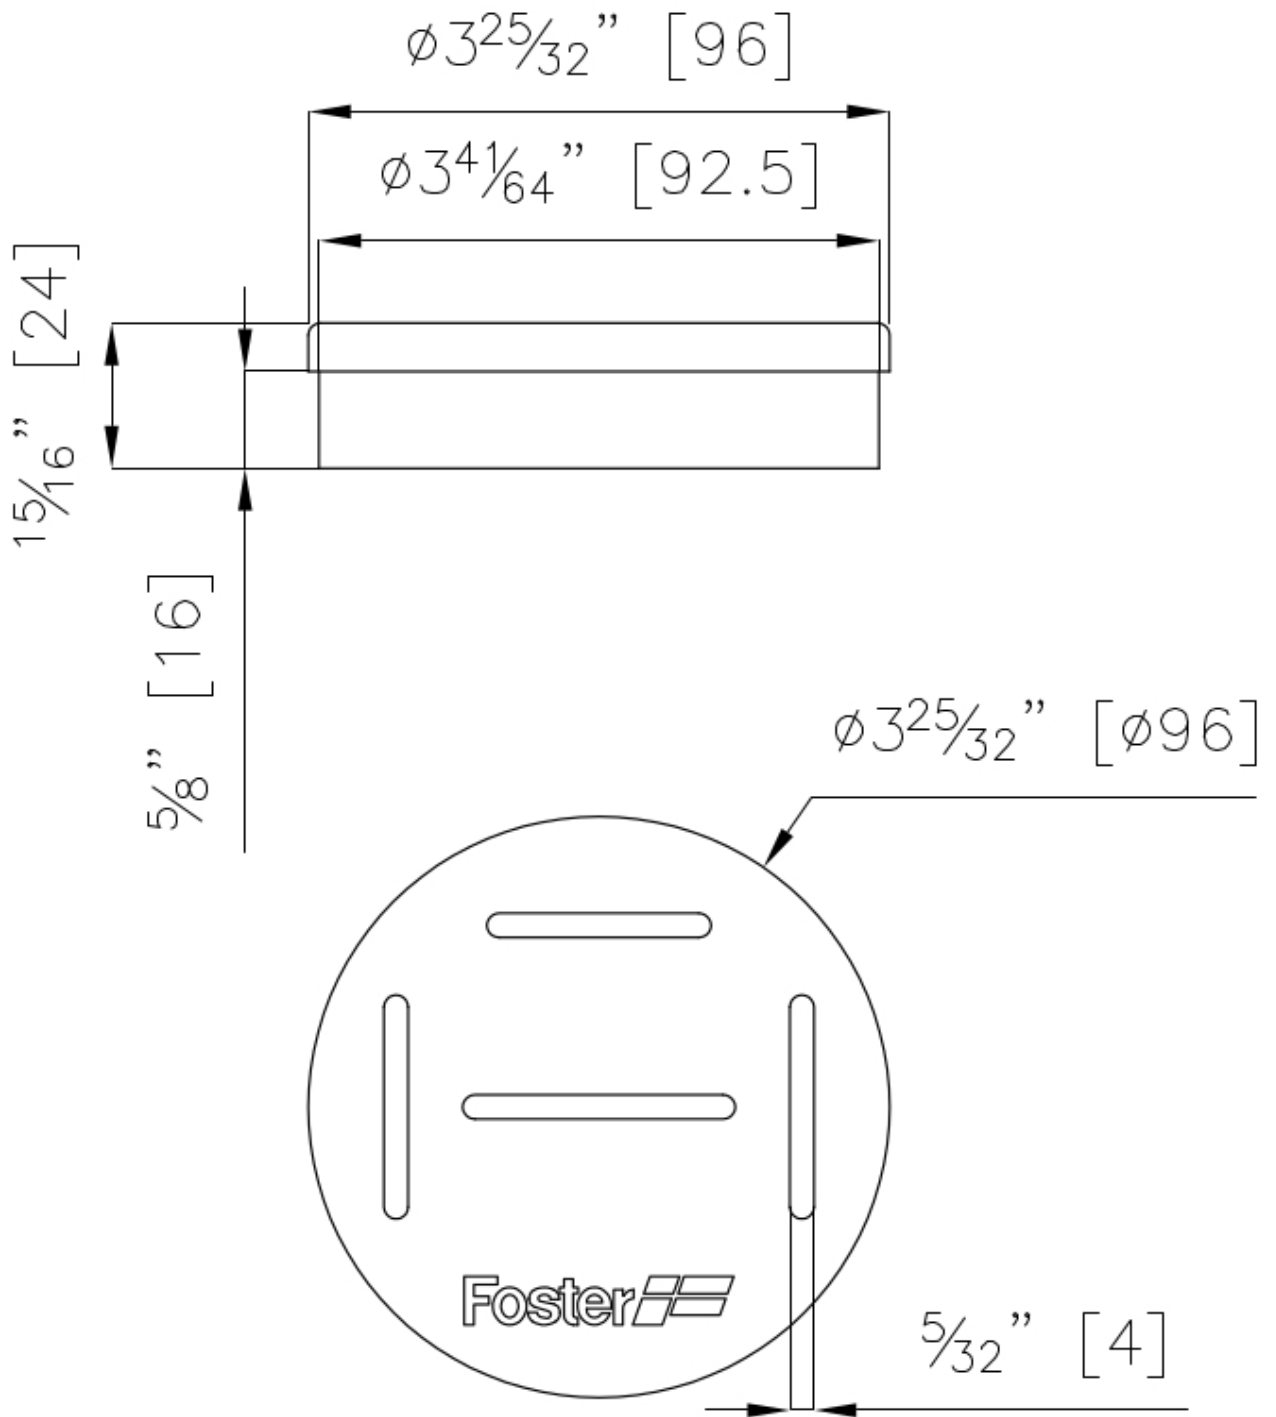

PORTE-COUTEAUX NOIR

Accessoires et compléments

Code: A100 F30

PORTE-COUTEAUX NOIR

DÉTAILS

Matériau Foster Black Composit

Accessoires éviers Porte-couteaux

Dimensions Ø9.6x2.4 cm

Notes: Combinable uniquement avec les kits:
- 8100 700
- 8100 703
- 8100 704
- 8100 706
- 8100 621
- 8100 626
- 1773 723

DESSINS TECHNIQUES

ACCESSOIRES OPTIONNELS

**PORTE-BOUTELLES POUR EVIERS
CONVIVIO**
A100 E21